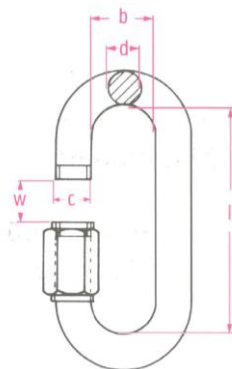

Среднезвенная цепь ALLOY

Черное покрытие

Ø (D)	Внутр. длина (L)	Внутр. ширина (B)	Предельная прочность	Вес на метр
			мм	кг
10	40	14	12 844	1,98
13	52	18,2	21 610	3,35
16	64	22,4	32 823	5,07
19	76	26,6	46 279	7,15
22	88	30	65 000	9,3

Короткозвенная цепь ALLOY

Черное покрытие

Ø (D)	Внутр. длина (L)	Внутр. ширина (B)	Предельная прочность	Вес на метр
			мм	кг
7	21	9,1	6 279	1,1
10	30	13,0	12 844	2,2
13	39	16,9	21 610	3,8
16	48	20,8	32 823	5,7
20	60	26,0	51 274	9
22	66	28,6	66 813	10,9
26	78	33,8	86 544	15,2
32	96	41,6	131 495	23

Гальванизированный

Параметры, мм				Вес шт
Ø	A	B	C	кг
6	62	14	15	0,040
8	72	17	18	0,090
10	85	20	20	0,150
12	100	23	23	0,260
14	115	27	27	0,400
16	129	30	30	0,620

Из нержавеющей стали

AISI 316

Параметры, мм					Вес шт
d	l	b	W	C	кг
5	52	14	13	5,5	0,026
6	62	16	16	7,5	0,040
8	74,5	18,5	17,5	9,5	0,087
10	87	22	21	11	0,160
12	101	22,5	22	14	0,250
14	113	29	27	16	0,400

СОЕДИНИТЕЛЬНОЕ ЗВЕНО ALLOY

Тип	Толщ. цепи	Рабочая нагрузка	A	B	C	D	Вес
	мм		мм				
V	6	1.12	7,0	42	37	16,2	0,14
V	7+8	2.00	8,5	58	48	20,5	0,21
V	10	3.15	10,8	68	60	28,0	0,38
V	13	5.30	15,0	90	76	30,0	0,76
V	16	8.00	19,8	102	91	36,3	1,00
V	18+20	12.50	24,7	121	109	44,0	1,90
V	22	15.00	25,0	142	130	51,0	2,80
V	26	21.20	30,0	161	152	58,0	4,75
V	32	31.50	37,0	197	190	67,5	9,97