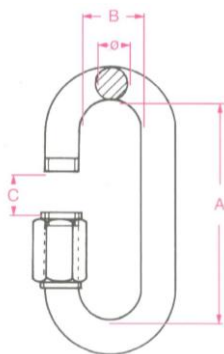

Среднезвенная цепь ALLOY

Черное покрытие

Ø (D)	Внутр. длина (L)	Внутр. ширина (B)	Предельная прочность	Вес на метр
			мм	кг
10	40	14	12 844	1,98
13	52	18,2	21 610	3,35
16	64	22,4	32 823	5,07
19	76	26,6	46 279	7,15
22	88	30	65 000	9,3

Короткозвенная цепь ALLOY

Черное покрытие

Ø (D)	Внутр. длина (L)	Внутр. ширина (B)	Предельная прочность	Вес на метр
			мм	кг
7	21	9,1	6 279	1,1
10	30	13,0	12 844	2,2
13	39	16,9	21 610	3,8
16	48	20,8	32 823	5,7
20	60	26,0	51 274	9
22	66	28,6	66 813	10,9
26	78	33,8	86 544	15,2
32	96	41,6	131 495	23

Гальванизированный

Параметры, мм				Вес шт
Ø	A	B	C	кг
6	62	14	15	0,040
8	72	17	18	0,090
10	85	20	20	0,150
12	100	23	23	0,260
14	115	27	27	0,400
16	129	30	30	0,620

Из нержавеющей стали

AISI 316

Параметры, мм					Вес шт
d	l	b	W	C	кг
5	52	14	13	5,5	0,026
6	62	16	16	7,5	0,040
8	74,5	18,5	17,5	9,5	0,087
10	87	22	21	11	0,160
12	101	22,5	22	14	0,250
14	113	29	27	16	0,400

СОЕДИНИТЕЛЬНОЕ ЗВЕНО ALLOY

Тип	Толщ. цепи	Рабочая нагрузка	A	B	C	D	Вес
	мм		мм				
V	6	1.12	7,0	42	37	16,2	0,14
V	7+8	2.00	8,5	58	48	20,5	0,21
V	10	3.15	10,8	68	60	28,0	0,38
V	13	5.30	15,0	90	76	30,0	0,76
V	16	8.00	19,8	102	91	36,3	1,00
V	18+20	12.50	24,7	121	109	44,0	1,90
V	22	15.00	25,0	142	130	51,0	2,80
V	26	21.20	30,0	161	152	58,0	4,75
V	32	31.50	37,0	197	190	67,5	9,97