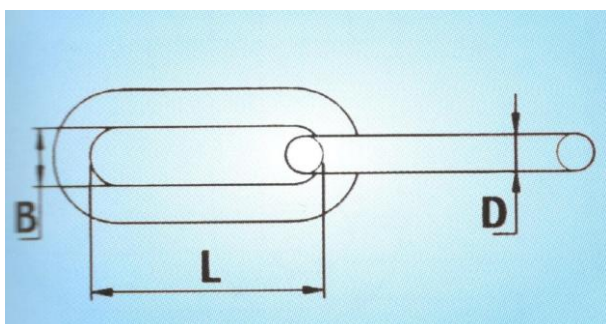

ЦЕПИ ALLOY

Длиннозвенная цепь ALLOY

Черное покрытие

Ø (D)	Внутр. длина (L)	Внутр. ширина (B)	Предельная прочность	Вес на метр
			мм	кг
9	63	14,5	10 398	1,36
11	63	18	16 100	2,24
13	80	24	21 610	2,98
16	100	24	32 820	4,39
20	96	27	51 274	7,37

Среднезвенная цепь ALLOY

Черное покрытие

Ø (D)	Внутр. длина (L)	Внутр. ширина (B)	Предельная прочность	Вес на метр
			мм	кг
10	40	14	12 844	1,98
13	52	18,2	21 610	3,35
16	64	22,4	32 823	5,07
19	76	26,6	46 279	7,15
22	88	30	65 000	9,3

Короткозвенная цепь ALLOY

Черное покрытие

Ø (D)	Внутр. длина (L)	Внутр. ширина (B)	Предельная прочность	Вес на метр
			мм	кг
7	21	9,1	6 279	1,1
10	30	13,0	12 844	2,2
13	39	16,9	21 610	3,8
16	48	20,8	32 823	5,7
20	60	26,0	51 274	9
22	66	28,6	66 813	10,9
26	78	33,8	86 544	15,2
32	96	41,6	131 495	23