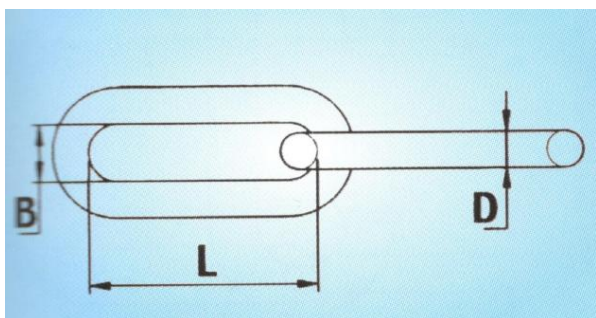

ЦЕПИ ALLOY

Длиннозвенная цепь ALLOY

Черное покрытие

Ø (D)	Внутр. длина (L)	Внутр. ширина (B)	Предельная прочность	Вес на метр
			мм	кг
9	63	14,5	10 398	1,36
11	63	18	16 100	2,24
13	80	24	21 610	2,98
16	100	24	32 820	4,39
20	96	27	51 274	7,37

Среднезвенная цепь ALLOY

Черное покрытие

Ø (D)	Внутр. длина (L)	Внутр. ширина (B)	Предельная прочность	Вес на метр
			мм	кг
10	40	14	12 844	1,98
13	52	18,2	21 610	3,35
16	64	22,4	32 823	5,07
19	76	26,6	46 279	7,15
22	88	30	65 000	9,3

Короткозвенная цепь ALLOY

Черное покрытие

Ø (D)	Внутр. длина (L)	Внутр. ширина (B)	Предельная прочность	Вес на метр
			мм	кг
7	21	9,1	6 279	1,1
10	30	13,0	12 844	2,2
13	39	16,9	21 610	3,8
16	48	20,8	32 823	5,7
20	60	26,0	51 274	9
22	66	28,6	66 813	10,9
26	78	33,8	86 544	15,2
32	96	41,6	131 495	23