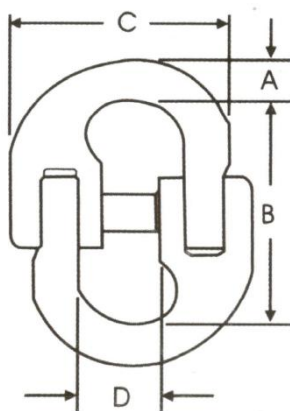

Гальванизированный

Параметры, мм				Вес шт
Ø	A	B	C	кг
6	62	14	15	0,040
8	72	17	18	0,090
10	85	20	20	0,150
12	100	23	23	0,260
14	115	27	27	0,400
16	129	30	30	0,620

Из нержавеющей стали

AISI 316

Параметры, мм					Вес шт
d	l	b	W	C	кг
5	52	14	13	5,5	0,026
6	62	16	16	7,5	0,040
8	74,5	18,5	17,5	9,5	0,087
10	87	22	21	11	0,160
12	101	22,5	22	14	0,250
14	113	29	27	16	0,400

СОЕДИНИТЕЛЬНОЕ ЗВЕНО ALLOY

Тип	Толщ. цепи	Рабочая нагрузка	A	B	C	D	Вес
	мм		мм				
V	6	1.12	7,0	42	37	16,2	0,14
V	7+8	2.00	8,5	58	48	20,5	0,21
V	10	3.15	10,8	68	60	28,0	0,38
V	13	5.30	15,0	90	76	30,0	0,76
V	16	8.00	19,8	102	91	36,3	1,00
V	18+20	12.50	24,7	121	109	44,0	1,90
V	22	15.00	25,0	142	130	51,0	2,80
V	26	21.20	30,0	161	152	58,0	4,75
V	32	31.50	37,0	197	190	67,5	9,97