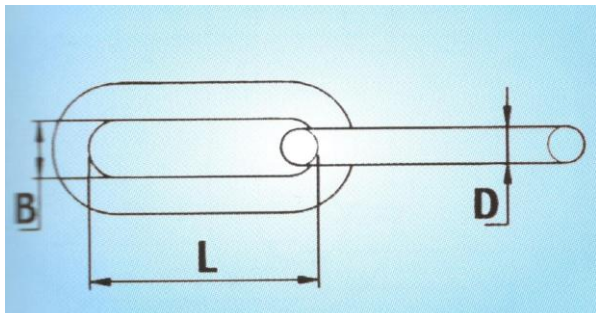

ЦЕПИ ALLOY

Длиннозвенная цепь ALLOY

Черное покрытие

Ø (D)	Внутр. длина (L)	Внутр. ширина (B)	Предельная прочность	Вес на метр
			мм	кг
9	63	14,5	10 398	1,36
11	63	18	16 100	2,24
13	80	24	21 610	2,98
16	100	24	32 820	4,39
20	96	27	51 274	7,37

Среднезвенная цепь ALLOY

Черное покрытие

Ø (D)	Внутр. длина (L)	Внутр. ширина (B)	Предельная прочность	Вес на метр
			мм	кг
10	40	14	12 844	1,98
13	52	18,2	21 610	3,35
16	64	22,4	32 823	5,07
19	76	26,6	46 279	7,15
22	88	30	65 000	9,3

Короткозвенная цепь ALLOY

Черное покрытие

Ø (D)	Внутр. длина (L)	Внутр. ширина (B)	Предельная прочность	Вес на метр
			мм	кг
7	21	9,1	6 279	1,1
10	30	13,0	12 844	2,2
13	39	16,9	21 610	3,8
16	48	20,8	32 823	5,7
20	60	26,0	51 274	9
22	66	28,6	66 813	10,9
26	78	33,8	86 544	15,2
32	96	41,6	131 495	23